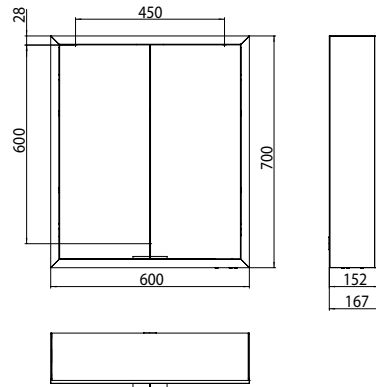

PRODUCTINFORMATIE

Spiegelkast prime, 600 mm, 2 deuren, opbouwmodel, IP20 achterwand wit

Art.nr.9497 061 61

met lichtpakket, Zijwanden verspiegeld, met verspiegelde of witte glazen achterwand, 2 variabel instelbare planchetten, 2 deuren, 1 stopcontact en 2 lichtschaakelaars, lichtsterkte en lichtkleur (koud/warm) traploos instelbaar, hoogte 700 mm, LED-verlichting rondom, Energieklasse: A A++