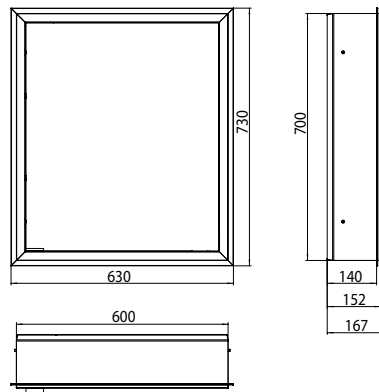

### Lichtspiegelschrank prime, 600 mm, 1 Tür, Unterputzmodell, IP 20 Rückwand weiss

#### Art.-Nr.9497 061 69

mit Lichtpaket, mit verspiegelter- oder weißer Glasrückwand, 2 stufenlos einstellbare Ablagen, 1 Tür (Türanschlag links), 1 Steckdose und 2 Lichttaster (Helligkeit und Lichtfarbe - kalt/warm - stufenlos dimmbar), Höhe: 730 mm, LED-Beleuchtung rundum, Energieeffizienzklasse: A - A++