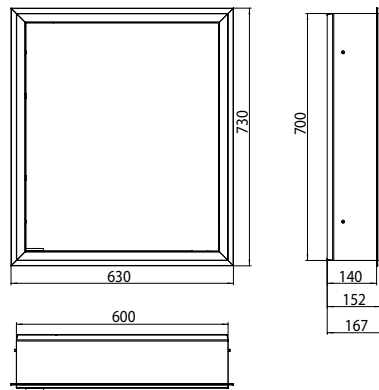

PRODUCTINFORMATIE

Spiegelkast prime, 600 mm, 1 deur, inbouwmodel, IP20 achterwand wit

Art.nr.9497 061 69

met lichtpakket, met verspiegelde of witte glazen achterwand, 2 variabel instelbare planchetten, 1 deur (scharnier links), 1 stopcontact en 2 lichtschakelaars, lichtsterkte en lichtkleur (koud/warm) traploos instelbaar, hoogte 730 mm, LED-verlichting rondom, Energieklasse: A A++