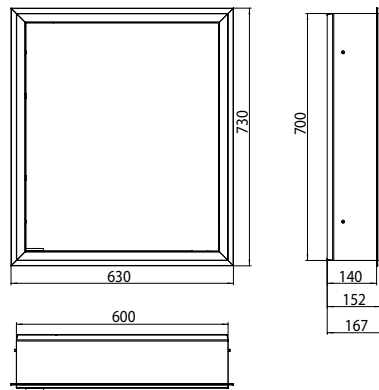

PRODUCTINFORMATIE

Spiegelkast prime, 600 mm, 1 deur, inbouwmodel, IP20 achterwand wit

Art.nr.9497 061 70

met lichtpakket, met verspiegelde of witte glazen achterwand, 2 variabel instelbare planchetten, 1 deur (scharnier rechts), 1 stopcontact en 2 lichtschakelaars, lichtsterkte en lichtkleur (koud/warm) traploos instelbaar), hoogte 730 mm, LED-verlichting rondom, Energieklasse: A A++