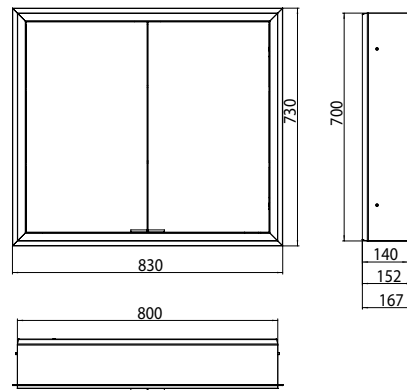

PRODUCTINFORMATIE

Spiegelkast prime, 800 mm, 2 deuren, inbouwmodel, IP20 achterwand wit

Art.nr.9497 061 72

met lichtpakket, met verspiegelde of witte glazen achterwand, 2 variabel instelbare planchetten, 2 deuren, 1 stopcontact en 2 lichtschakelaars, lichtsterkte en lichtkleur (koud/warm) traploos instelbaar, hoogte 730 mm, LED-verlichting rondom, Energieklasse: A A++