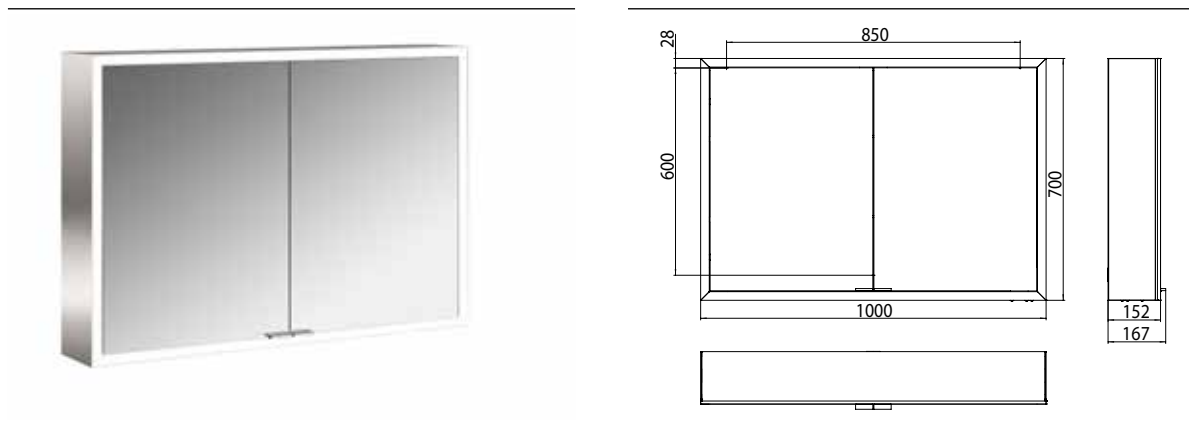

### Lichtspiegelschrank prime, 1.000 mm, 2 Türen, Aufputzmodell, IP 20 Rückwand weiss

#### Art.-Nr.9497 061 83

mit Lichtpaket, Seitenwand verspiegelt, mit verspiegelter- oder weißer Glasrückwand, 2 stufenlos einstellbare Ablagen, 2 Türen, 2 Steckdosen und 2 Lichttaster (Helligkeit und Lichtfarbe - kalt/warm - stufenlos dimmbar), Höhe: 700 mm, LED-Beleuchtung rundum, Energieeffizienzklasse: A - A++