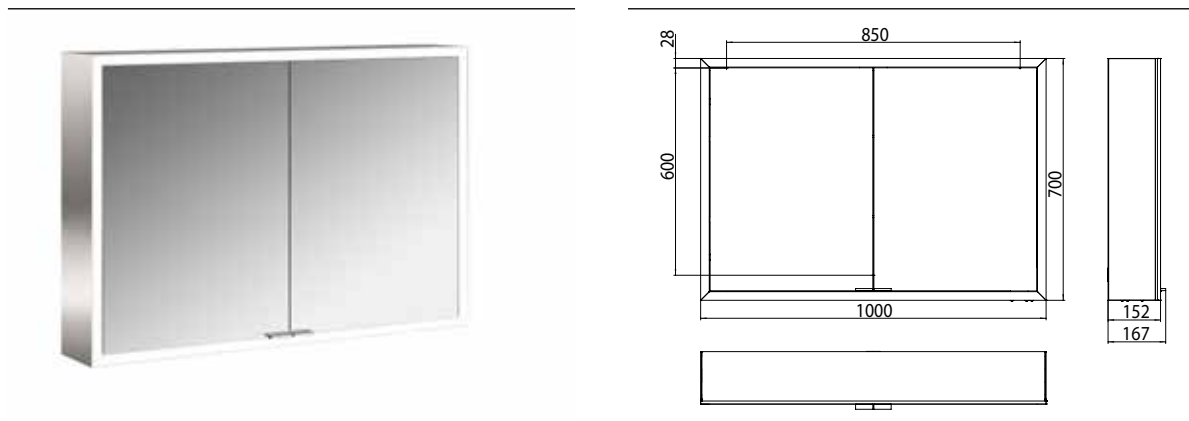

PRODUCTINFORMATIE

Spiegelkast prime, 1.000 mm, 2 deuren, opbouwmodel, IP20 achterwand wit

Art.nr.9497 061 83

met lichtpakket, Zijwanden verspiegeld, met verspiegelde of witte glazen achterwand, 2 variabel instelbare planchetten, 2 deuren, 2 stopcontacten en 2 lichtschaakelaars, lichtsterkte en lichtkleur (koud/warm) traploos instelbaar, hoogte 700 mm, LED-verlichting rondom, Energieklasse: A A++