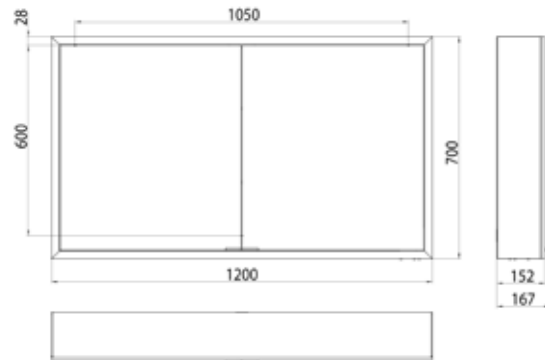

PRODUCTINFORMATIE

Spiegelkast prime, 1.200 mm, 2 deuren, opbouwmodel, IP20 achterwand wit

Art.nr.9497 061 84

met lichtpakket, Zijwanden verspiegeld, met verspiegelde of witte glazen achterwand, 2 variabel instelbare planchetten, 2 deuren, 2 stopcontacten en 2 lichtschaakelaars, lichtsterkte en lichtkleur (koud/warm) traploos instelbaar, hoogte 700 mm, LED-verlichting rondom, Energieklasse: A A++