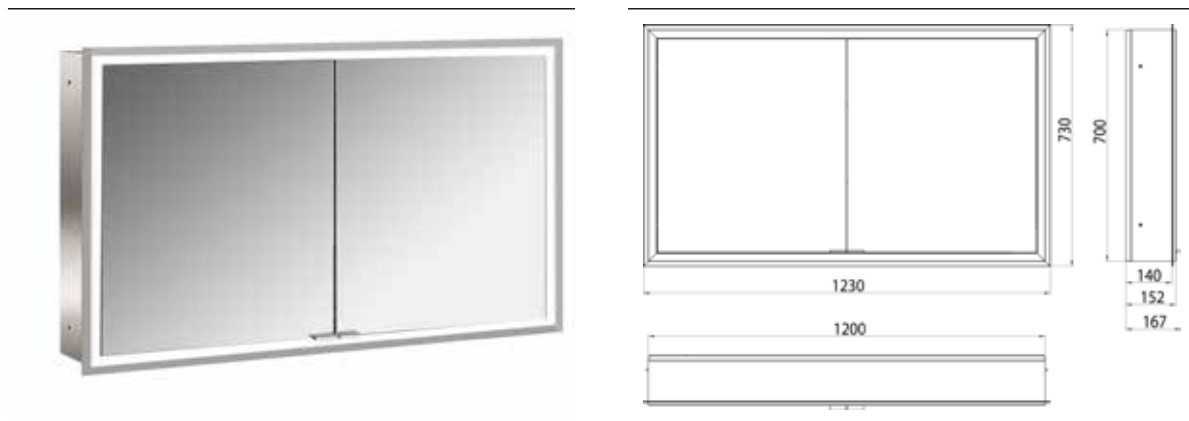

PRODUKTINFORMATION

Lichtspiegelschrank prime, 1.200 mm, 2 Türen, Unterputzmodell, IP 20 Rückwand weiss

Art.-Nr.9497 061 94

mit Lichtpaket, mit verspiegelter- oder weißer Glasrückwand, 2 stufenlos einstellbare Ablagen, 2 Türen, 2 Steckdosen und 2 Lichttaster (Helligkeit und Lichtfarbe - kalt/warm - stufenlos dimmbar), Höhe: 730 mm, LED-Beleuchtung rundum, Energieeffizienzklasse: A - A++