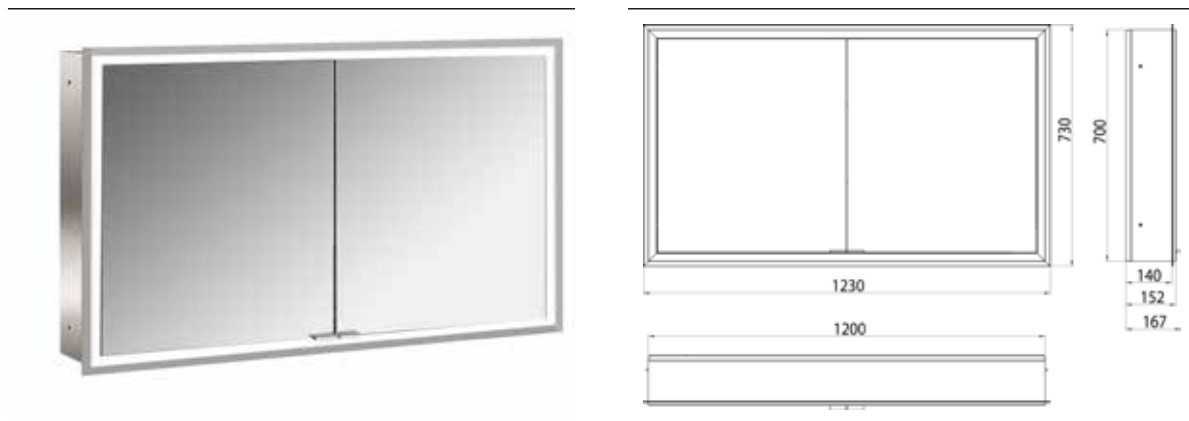

### Spiegelkast prime, 1.200 mm, 2 deuren, inbouwmodel, IP20 achterwand wit

#### Art.nr.9497 061 94

met lichtpakket, met verspiegelde of witte glazen achterwand, 2 variabel instelbare planchetten, 2 deuren, 2 stopcontacten en 2 lichtschakelaars, lichtsterkte en lichtkleur (koud/warm) traploos instelbaar, hoogte 730 mm, LED-verlichting rondom, Energieklasse: A A++