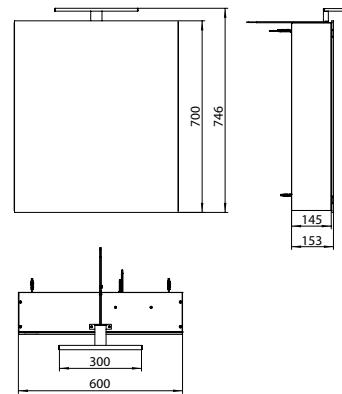

PRODUKTINFORMATION

LED-Lichtspiegelschrank mee, 600 mm aluminium

Art.-Nr.9498 050 49

Aufputzmodell, 2 stufenlos einstellbare Ablagen, 1 Tür, 1 Steckdose, 1 Lichtschalter, Höhe: 746 mm, 300 mm LED-Leuchte