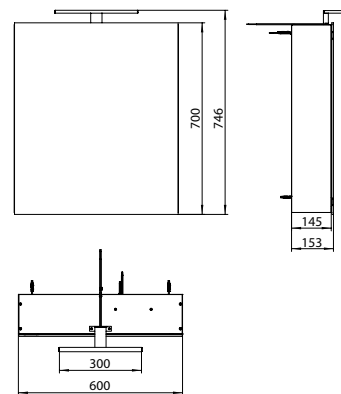

## PRODUKTINFORMATION

LED-Lichtspiegelschrank mee, 600 mm, IP 44, 4.000 K aluminium

Art.-Nr.9498 050 49

Aufputzmodell, 2 stufenlos einstellbare Ablagen, 1 Tür, 1 Steckdose, 1 Lichtschalter, Höhe: 746 mm, 300 mm LED-Leuchte