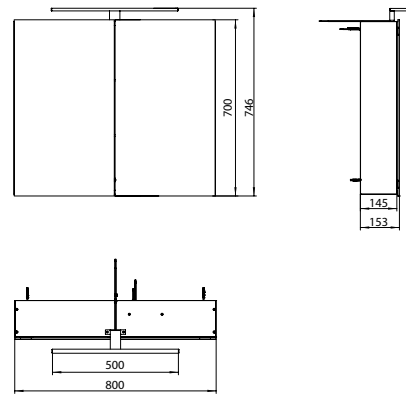

PRODUKTINFORMATION

LED-Lichtspiegelschrank mee, 800 mm aluminium

Art.-Nr.9498 050 51

Aufputzmodell, 2 einstellbare Ablagen, 2 Türen, 1 Steckdose, 1 Lichtschalter, Höhe: 746 mm, 500 mm LED-Leuchte