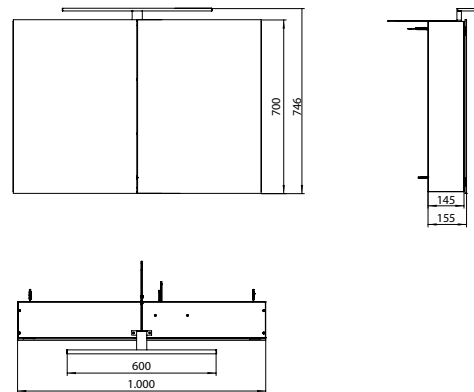

PRODUKTINFORMATION

LED-Lichtspiegelschrank mee, 1.000 mm aluminium

Art.-Nr.9498 050 52

Aufputzmodell, 2 einstellbare Ablagen, 2 Türen, 1 Steckdose, 1 Lichtschalter, Höhe: 746 mm, 600 mm LED-Leuchte