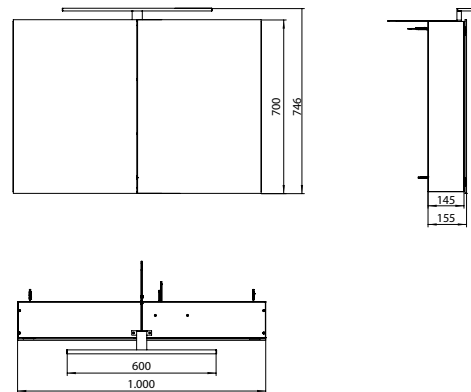

PRODUCTINFORMATIE

LED-Spiegelkast mee, 1.000 mm, IP 44, 4.000 K aluminium

Art.nr.9498 050 52

Opbouwmodel, 2 in hoogte verstelbare glazen planchetten, 2 deuren, 1 stopcontact, 1 schakelaar, hoogte 746 mm, 600 mm, LED-lamp