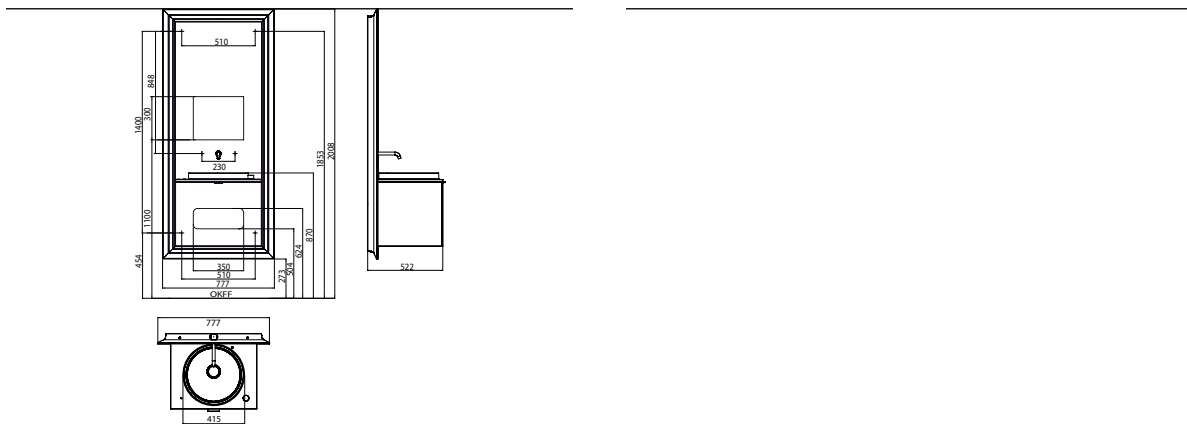

PRODUKTINFORMATION

emco touch 600 classic - mit Elektropaket chrom/schwarz

Art.-Nr.9540 279 00

Waschtisch (Mineralguss) 600 mm, mit Auszug, Seitenwände und Front aus Glas schwarz. Wasserauslauf in die Spiegelfläche integriert, Mengen- und Temperatursteuerung über Dreh-Kipphebel auf der Waschtischplatte. Nicht sichtbarer Ab- und Überlauf mit Clou-System (Geberit). Luftsprudler: \varnothing 16,5 mm Messingkartusche mit keramischen Scheiben, Ablaufgarnitur 1 1/4", Durchfluss: 7 l/min, Spiegelfläche mit umlaufender LED-Beleuchtung. Mit einem in die Waschtischplatte integrierten Touch-Sensor ist die Helligkeit in je 3 Stufen dimmbar und die Lichtfarbe - kalt/warm - stufenlos einstellbar. Umlaufender Aluminiumrahmen in klassischer Ausführung (wahlweise galvanisch verchromt oder schwarz-hochglanz lackiert)* Version mit Elektropaket: zusätzlich mit LED-Nacht- und Orientierungslicht, mit beheizter Spiegelfläche (B x H: 500 x 700 mm) und mit integrierter Steckdose im Auszug - Energieeffizienzklasse: A-A++