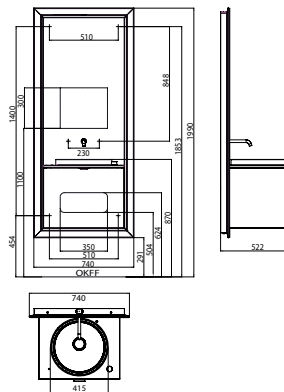

PRODUCTINFORMATIE

emco touch 600 pure - met electro pakket chrom/optiwhite

Art.nr.9541 278 00

Wastafel (gegoten mineraalhars) 600 mm, met schuiflade, zijwanden en front van glas in opti-white. Wateruitloop in het spiegelvlak geïntegreerd, straal- en temperatuurregeling via draaikantelhendel op de wastafelplaat. Onzichtbare afvoerstop en overloop, Clou (Geberit). Perlator: Ø 16,5 mm, Messingcartouche met keramische schijven. Afvoergarnituur 1 1/4". Doorstroming: 7 l/min. Spiegelvlak met LED-verlichting rondom, lichtsterkte in 3 stappen dimbaar en lichtkleur (koud/warm) traploos verstelbaar middels een in de wastafel geïntegreerde touch-sensor. Aluminiumlijst rondom in puristische uitvoering (naar keuze galvanisch verchromd of zwarte hoogglanslak)* versie met electro-pakket: met LED-nacht- en oriëntatielicht, met verwarmd spiegeloppervlak en met geïntegreerd stopcontact. Energieklasse: A - A++