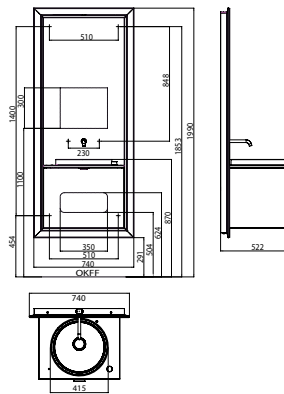

#### Art.nr.9541 279 00

Wastafel (gegoten mineraalhars) 600 mm, met schuiflade, zijwanden en front van glas in zwart. Wateruitloop in het spiegelvlak geïntegreerd, straal- en temperatuurregeling via draaikantelhendel op de wastafelplaat. Onzichtbare afvoerstop en overloop, Clou (Geberit). Perlator: Ø 16,5 mm, Messingcartouche met keramische schijven. Afvoergarnituur 1 1/4". Doorstroming: 7 l/min. Spiegelvlak met LED-verlichting rondom, lichtsterkte in 3 stappen dimbaar en lichtkleur (koud/warm) traploos verstelbaar middels een in de wastafel geïntegreerde touch-sensor. Aluminiumlijst rondom in puristische uitvoering (naar keuze galvanisch verchromd of zwarte hoogglanslak)\* versie met electro-pakket: met LED-nacht- en oriëntatielicht, met verwarmd spiegeloppervlak en met geïntegreerd stopcontact. Energieklasse: A - A++