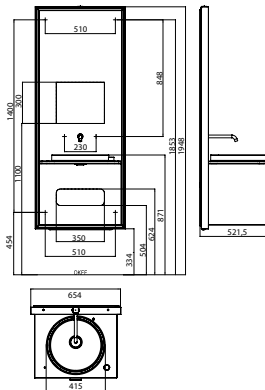

#### Art.-Nr.9544 294 00

Waschtisch (Mineralguss) 600 mm, mit Auszug, Seitenwände und Front aus Glas schwarz. Wasserauslauf in die Spiegelfläche integriert, Mengen- und Temperatursteuerung über Dreh-Kipphebel auf der Waschtischplatte. Nicht sichtbarer Ab- und Überlauf mit Clou-System (Geberit). Luftsprudler: Ø 16,5 mm Messingkartusche mit keramischen Scheiben, Ablaufgarnitur 1 1/4", Durchfluss: 7 l/min, Spiegelfläche mit umlaufender LED-Beleuchtung. Mit einem in die Waschtischplatte integrierten Touch-Sensor ist die Helligkeit in je 3 Stufen dimmbar und die Lichtfarbe - kalt/warm - stufenlos einstellbar. Umlaufender Aluminiumrahmen in schmaler Ausführung (wahlweise galvanisch verchromt oder schwarz-hochglanz lackiert)\* Version mit Elektropaket: zusätzlich mit LED-Nacht- und Orientierungslicht, mit beheizter Spiegelfläche (B x H: 500 x 700 mm) und mit integrierter Steckdose im Auszug - Energieeffizienzklasse: A-A++