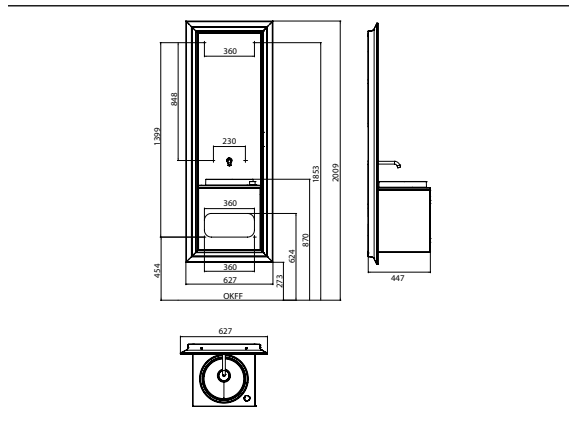

### emco touch 450 classic chrom/optimwhite

Art.nr.9550 278 00

wastafel (gegoten mineraalhars) 450 mm, met deurgreep rechts, zijwanden en frontdeur van glas optimwhite. Wateruitloop in het spiegelvlak geïntegreerd, straal- en temperatuurregeling via draaikantelhendel op de wastafelplaat. Perlator: Ø 16,5 mm Messingcartouche met keramische schijven, afvoergarnituur 1 1/4", Doorstroming: 7 l/min. Spiegelvlak met LED-verlichting rondom. Lichtsterkte in 3 stappen dimbaar en lichtkleur (koud/warm) traploos verstelbaar middels een in de wastafel geïntegreerde touch-sensor. Automatisch led-nacht- en oriëntatielicht aan de onderzijde (uitschakelbaar). Aluminiumlijst rondom, in klassieke uitvoering (naar keuze galvanisch verchromd of zwarte hoogglanslak). Energie-efficiëntieklasse A-A++