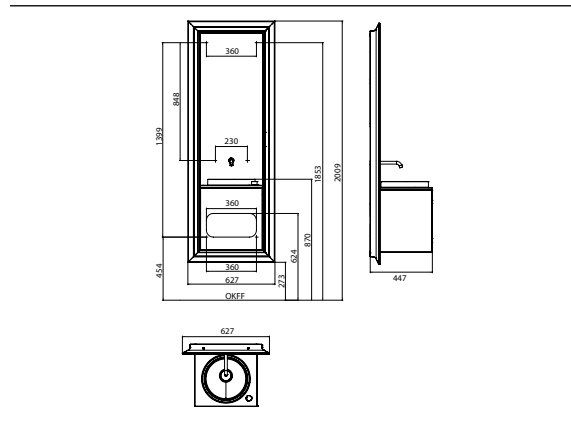

### emco touch 450 classic chromoem/zwart

Art.nr.9550 279 00

wastafel (gegoten mineraalhars) 450 mm, met deurgreep rechts, zijwanden en frontdeur van glas zwart. Wateruitloop in het spiegelvlak geïntegreerd, straal- en temperatuurregeling via draai-kantelhendel op de wastafelplaat. Perlator: Ø 16,5 mm Messingcartouche met keramische schijven, afvoergarnituur 1 1/4", Doorstroming: 7 l/min. Spiegelvlak met LED-verlichting rondom. Lichtsterkte in 3 stappen dimbaar en lichtkleur (koud/warm) traploos verstelbaar middels een in de wastafel geïntegreerde touch-sensor. Automatisch led-nacht- en oriëntatielicht aan de onderzijde (uitschakelbaar). Aluminiumlijst rondom, in klassieke uitvoering (naar keuze galvanisch verchromd of zwarte hoogglanslak). Energie-efficiëntieklasse A-A++