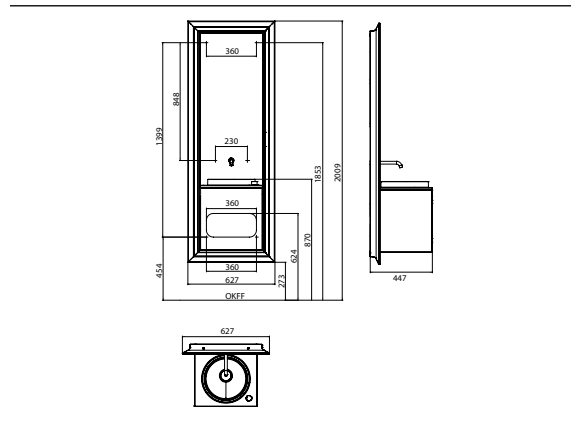

PRODUCTINFORMATIE

emco touch 450 classic chromoem/zwart

Art.nr.9550 279 01

wastafel (gegoten mineraalhars) 450 mm, met deurgreep links, zijwanden en frontdeur van glas zwart. Wateruitloop in het spiegelvlak geïntegreerd, straal- en temperatuurregeling via draai-kantelhendel op de wastafelplaat. Perlator: Ø 16,5 mm Messingcartouche met keramische schijven, afvoergarnituur 1 1/4", Doorstroming: 7 l/min. Spiegelvlak met ledverlichting rondom. Lichtsterkte in 3 stappen dimbaar en lichtkleur (koud/warm) traploos verstelbaar middels een in de wastafel geïntegreerde touch-sensor. Automatisch led-nacht- en oriëntatielicht aan de onderzijde (uitschakelbaar). Aluminiumlijst rondom, in klassieke uitvoering (naar keuze galvanisch verchromd of zwarte hoogglanslak). Energie-efficiëntieklasse A-A++