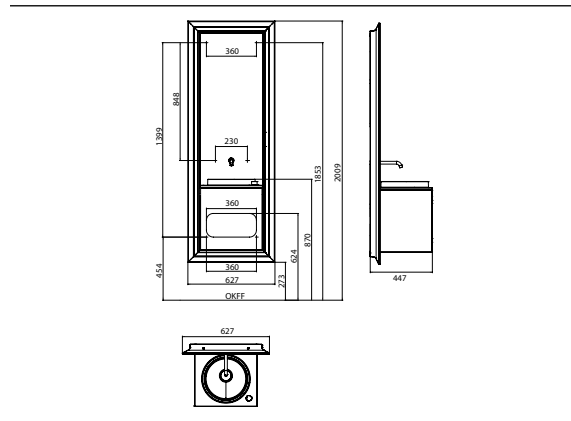

### emco touch 450 classic zwart/zwart

Art.nr.9550 294 01

wastafel (gegoten mineraalhars) 450 mm, met deurgreep links, zijwanden en frontdeur van glas zwart. Wateruitloop in het spiegelvlak geïntegreerd, straal- en temperatuurregeling via draai-kantelhendel op de wastafelplaat. Perlator: Ø 16,5 mm Messingcartouche met keramische schijven, afvoergarnituur 1 1/4", Doorstroming: 7 l/min. Spiegelvlak met ledverlichting rondom. Lichtsterkte in 3 stappen dimbaar en lichtkleur (koud/warm) traploos verstelbaar middels een in de wastafel geïntegreerde touch-sensor. Automatisch led-nacht- en oriëntatielicht aan de onderzijde (uitschakelbaar). Aluminiumlijst rondom, in klassieke uitvoering (naar keuze galvanisch verchromd of zwarte hoogglanslak). Energie-efficiëntieklasse A-A++