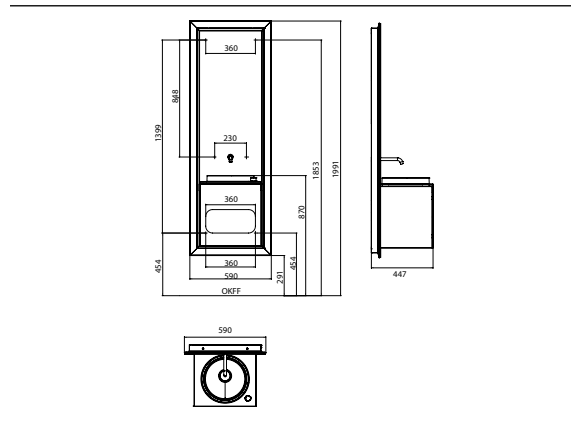

## PRODUKTINFORMATION

emco touch 450 pure chrom/optiwhite

Art.-Nr.9551 278 01

Waschtisch (Mineralguss) 450 mm, mit Türgriff links, Seitenwände und Tür aus Glas optiwhite. Wasserauslauf in die Spiegelfläche integriert, Mengen- und Temperatursteuerung über Dreh-Kipphebel auf der Waschtischplatte. Luftsprudler: Ø 16,5 mm Messingkartusche mit keramischen Scheiben, Ablaufgarnitur 1 1/4", Durchfluss: 7 l/min, Spiegelfläche mit umlaufender LED-Beleuchtung. Zwei Touch-Sensoren. Umlaufender Aluminiumrahmen in puristischer Ausführung (wahlweise galvanisch verchromt oder schwarz- hochglanz lackiert)