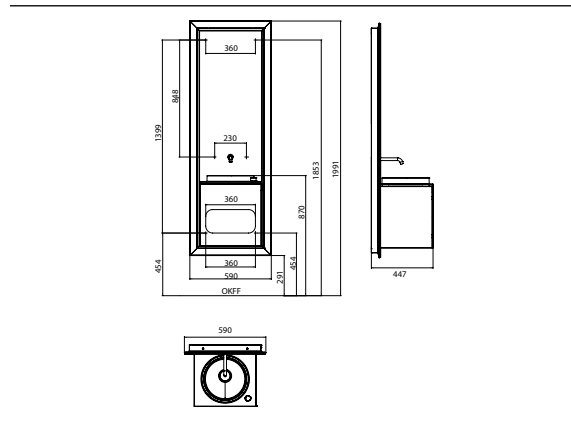

### emco touch 450 pure chroom/zwart

Art.nr.9551 279 00

wastafel (gegoten mineraalhars) 450 mm, met deurgreep rechts, zijwanden en frontdeur van glas zwart. Wateruitloop in het spiegelvlak geïntegreerd, straal- en temperatuurregeling via draai-kantelhendel op de wastafelplaat. Perlator: Ø 16,5 mm Messingcartouche met keramische schijven, afvoergarnituur 1 1/4", Doorstroming: 7 l/min. Spiegelvlak met LED-verlichting rondom. Lichtsterkte in 3 stappen dimbaar en lichtkleur (koud/warm) traploos verstelbaar middels een in de wastafel geïntegreerde touch-sensor. Automatisch led-nacht- en oriëntatielicht aan de onderzijde (uitschakelbaar). Aluminiumlijst rondom, in puristische uitvoering (naar keuze galvanisch verchromd of zwarte hoogglanslak). Energie-efficiëntieklasse A-A++