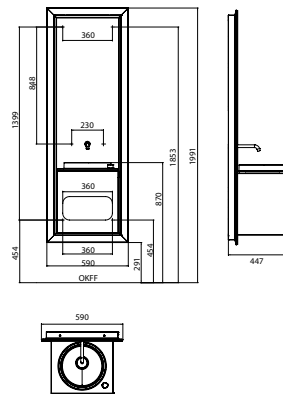

PRODUKTINFORMATION

emco touch 450 pure schwarz/optiwhite

Art.-Nr.9551 293 00

Waschtisch (Mineralguss) 450 mm, mit Türgriff rechts, Seitenwände und Tür aus Glas optiwhite. Wasserauslauf in die Spiegelfläche integriert, Mengen- und Temperatursteuerung über Dreh-Kipphebel auf der Waschtischplatte. Luftsprudler: Ø 16,5 mm Messingkartusche mit keramischen Scheiben, Ablaufgarnitur 1 1/4", Durchfluss: 7 l/min, Spiegelfläche mit umlaufender LED-Beleuchtung. Zwei Touch-Sensoren. Umlaufender Aluminiumrahmen in puristischer Ausführung (wahlweise galvanisch verchromt oder schwarz- hochglanz lackiert)