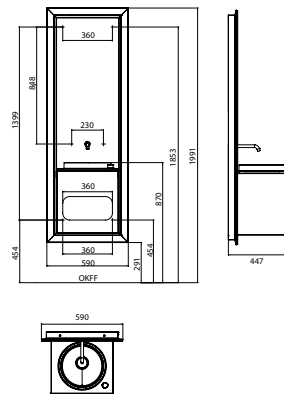

PRODUKTINFORMATION

emco touch 450 pure schwarz/optiwhite

Art.-Nr.9551 293 01

Waschtisch (Mineralguss) 450 mm, mit Türgriff links, Seitenwände und Tür aus Glas optiwhite. Wasserauslauf in die Spiegelfläche integriert, Mengen- und Temperatursteuerung über Dreh-Kipphebel auf der Waschtischplatte. Luftsprudler: Ø 16,5 mm Messingkartusche mit keramischen Scheiben, Ablaufgarnitur 1 1/4", Durchfluss: 7 l/min, Spiegelfläche mit umlaufender LED-Beleuchtung. Zwei Touch-Sensoren. Umlaufender Aluminiumrahmen in puristischer Ausführung (wahlweise galvanisch verchromt oder schwarz- hochglanz lackiert)