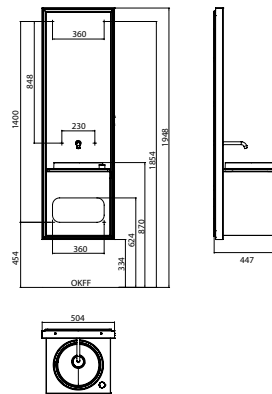

## PRODUCTINFORMATIE

emco touch 450 slim chroom/zwart

Art.nr.9552 279 00

wastafel (gegoten mineraalhars) 450 mm, met deurgreep rechts, zijwanden en frontdeur van glas zwart. Wateruitloop in het spiegelvlak geïntegreerd, straal- en temperatuurregeling via draai-kantelhendel op de wastafelplaat. Perlator: Ø 16,5 mm Messingcartouche met keramische schijven, afvoergarnituur 1 1/4", Doorstroming: 7 l/min. Spiegelvlak met LED-verlichting rondom. Lichtsterkte in 3 stappen dimbaar en lichtkleur (koud/warm) traploos verstelbaar middels een in de wastafel geïntegreerde touch-sensor. Automatisch led-nacht- en oriëntatielicht aan de onderzijde (uitschakelbaar). Aluminiumlijst rondom, in smale uitvoering (naar keuze galvanisch verchromd of zwarte hoogglanslak). Energie-efficiëntieklasse A-A++