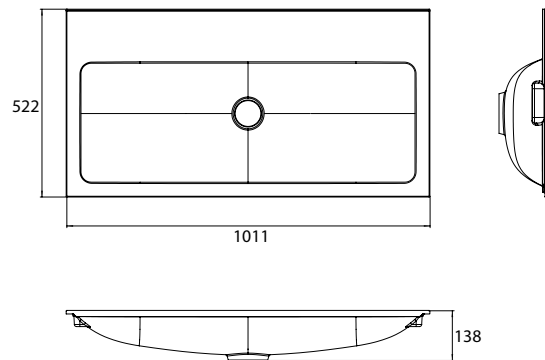

PRODUKTINFORMATION

Waschtisch (Mineralguss), 1.000 mm mit 3 Hahnlöchern

Art.-Nr.9577 114 33

passend zu Waschtischunterschrank 9583 274 20 und 9583 275 20.