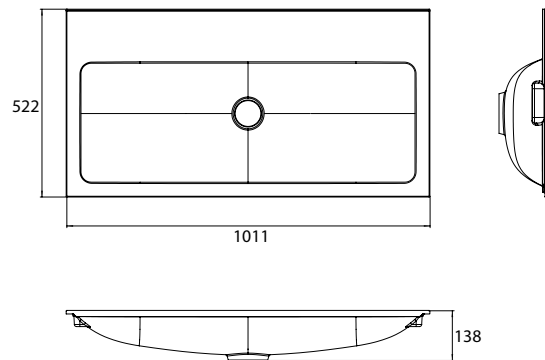

PRODUCTINFORMATIE

Wastafel (gegoten mineraalhars), 1.000 mm met 3 Hahnlöchern

Art.nr.9577 114 33

Passend bij wastafelonderkast 9583 274 20 en 9583 275 20.