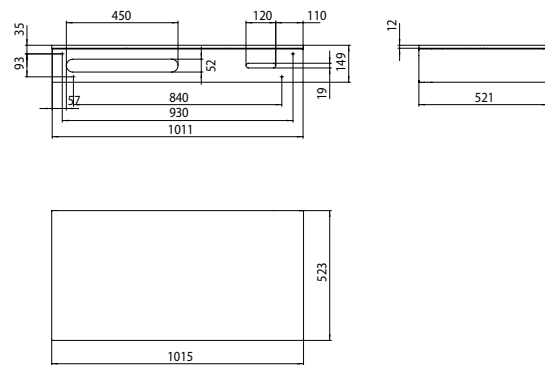

PRODUKTINFORMATION

emco asis waschtische
Ablageboard (Sicherheitsglas), 1.000 mm

Art.-Nr.9578 274 41

mit Handtuch- und Kosmetiktuch-Blende