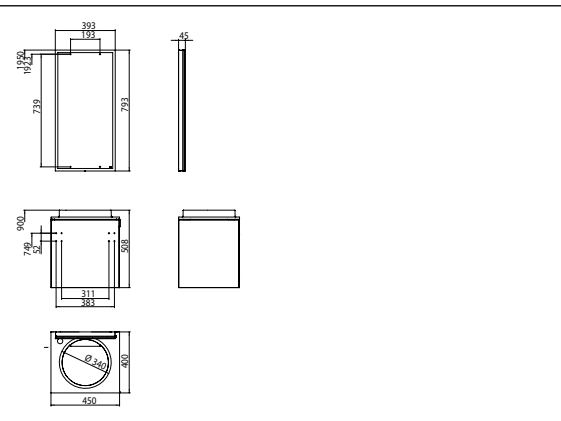

## PRODUKTINFORMATION

emco asis waschtische  
Gäste-Waschtisch-Set (Mineralguss), 450 mm

Art.-Nr.9582 000 02

Türgriff rechts, mit Armaturenbohrung links und LED-Lichtspiegel Prestige, 393 x 793 mm