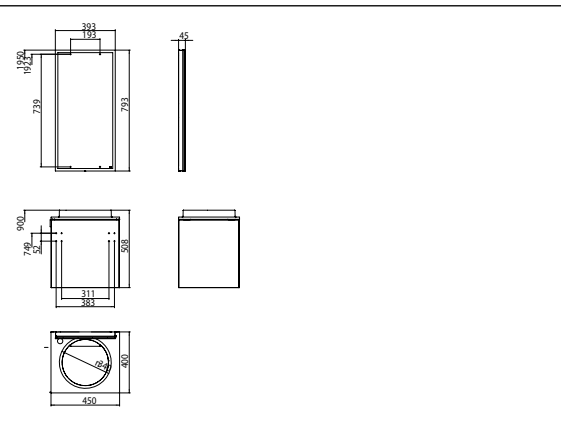

## PRODUKTINFORMATION

emco asis waschtische  
Gäste-Waschtisch-Set (Mineralguss), 450 mm

Art.-Nr.9582 000 03

Türgriff links, mit Armaturenbohrung links und LED-Lichtspiegel Prestige, 393 x 793 mm