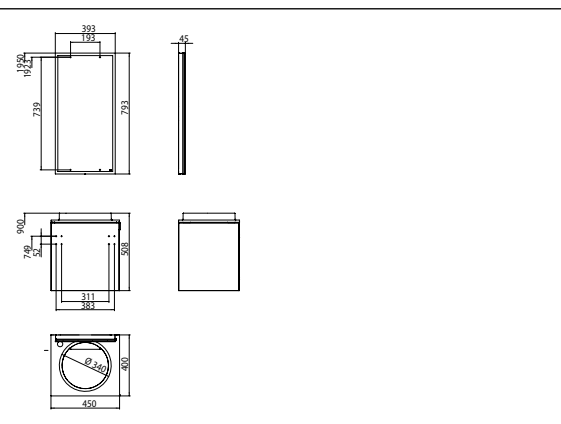

PRODUKTINFORMATION

emco asis waschtische
Gäste-Waschtisch-Set (Mineralguss), 450 mm

Art.-Nr.9582 000 08

Türgriff rechts, mit Armaturenbohrung links und LED-Lichtspiegel Prestige, 393 x 793 mm