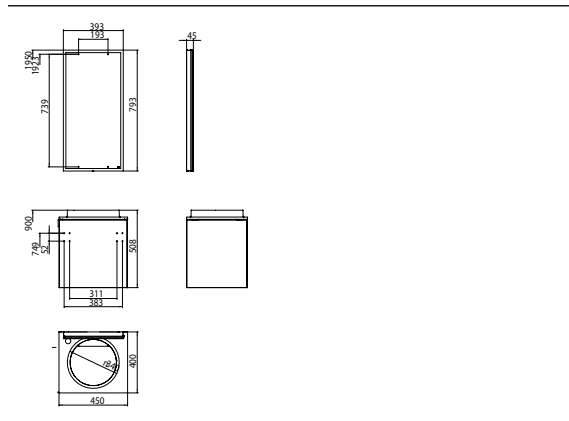

## PRODUKTINFORMATION

emco asis waschtische  
Gäste-Waschtisch-Set (Mineralguss), 450 mm

Art.-Nr.9582 000 09

Türgriff links, mit Armaturenbohrung links und LED-Lichtspiegel Prestige, 393 x 793 mm