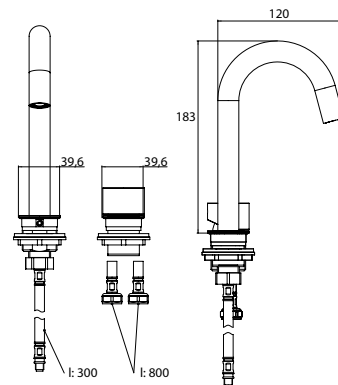

PRODUKTINFORMATION

2-Loch Waschtischarmatur mit Dreh-/Kipphebel (Mengen- und Temperatureinstellung) passend zu Waschtisch 9577 114 42. chrom

Art.-Nr.9583 001 03