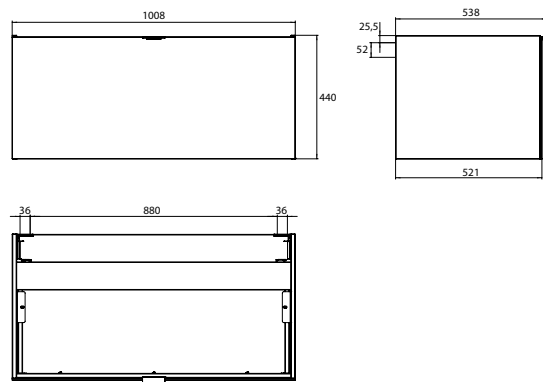

## PRODUCTINFORMATIE

passend bij Waschtischunterschrank 9583 274 24/25 und 9583 275 24/25 zwart

Art.nr.9583 275 20

Opbergstelsysteem optioneel te verkrijgen.