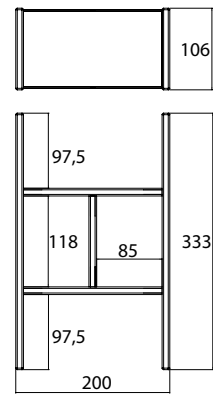

PRODUKTINFORMATION

Ordnungssystem für Waschtisch-Unterschranke 9583 274 23 und 9583 275 23, 200 x 106 x 333 mm
(BxHxT) nussbaum

Art.-Nr.9583 510 23