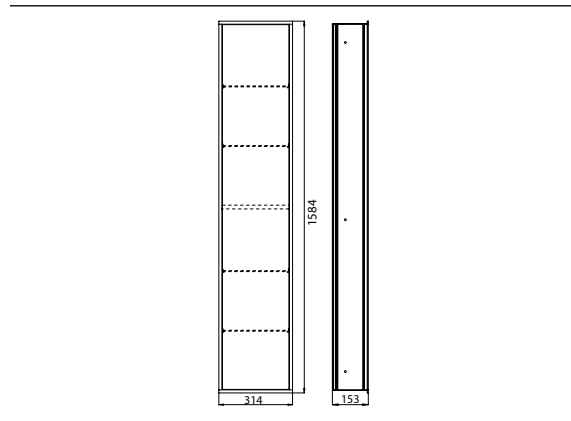

#### Art.-Nr.9720 278 13

großes Stauraumfach mit 4 Glasablagen, Türkontaktschalter und high-power-LED-Beleuchtung, Energieeffizienzklasse: A - A++