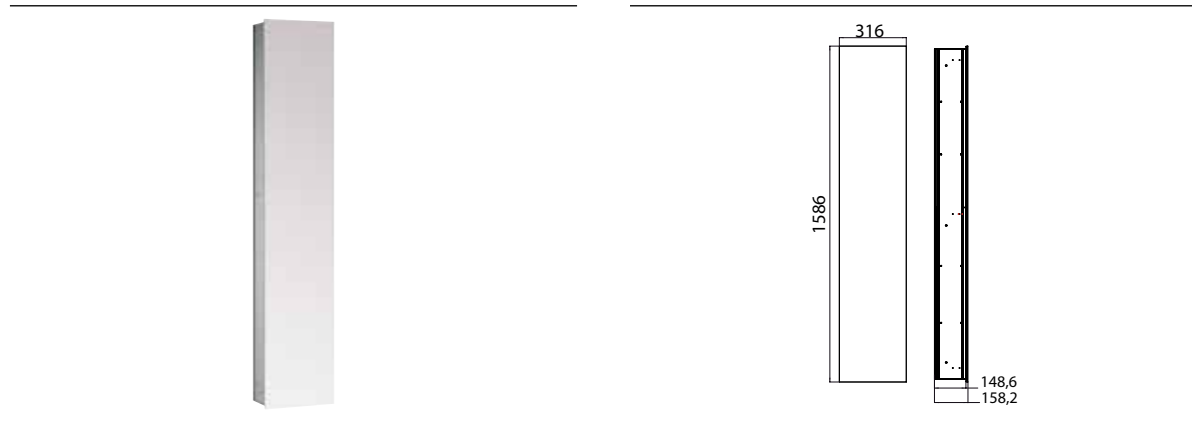

### Schrankmodul mit beidseitig verspiegelter Tür - Unterputzversion spiegel

#### Art.-Nr.9722 099 13

großes Stauraumfach mit 4 Glasablagen, Türkontaktschalter und high-power-LED-Beleuchtung,  
Energieeffizienzklasse: A - A++