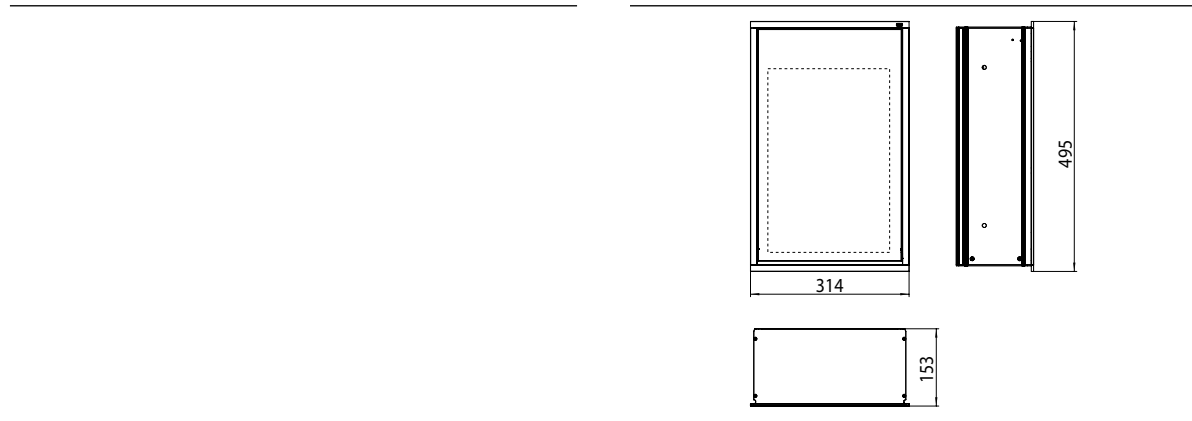

PRODUKTINFORMATION

Abfallsammler Modul - Unterputzmodell aluminium/optiwhite

Art.-Nr.9732 274 30