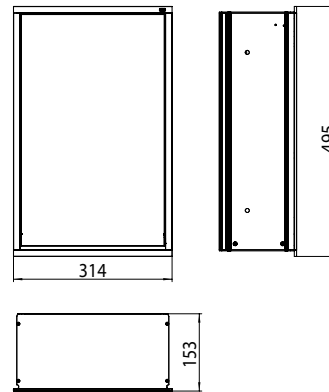

PRODUKTINFORMATION

Abfallsammler Modul - Unterputzmodell chrom/optiwhite

Art.-Nr.9732 278 30