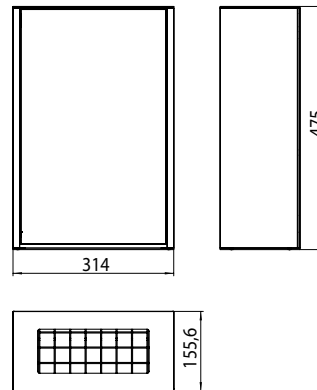

PRODUKTINFORMATION

Abfallsammler Modul - Aufputzmodell aluminium/optiwhite

Art.-Nr.9733 274 30