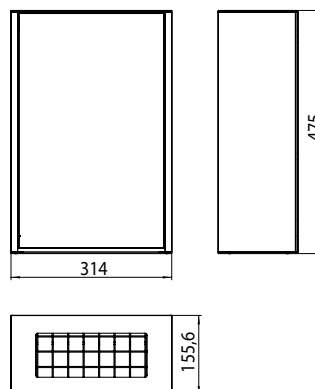

PRODUCTINFORMATIE

Afvalmodule - opbouwmodel aluminium/zwart

Art.nr.9733 275 30