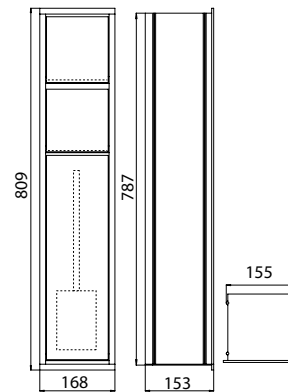

PRODUKTINFORMATION

WC-Modul aluminium/schwarz

Art.-Nr.9750 275 50

Reserverollen- / Feuchtpapierbox, Papierhalter, Toilettenbürstengarnitur, Türanschlag links/rechts
wechselbar