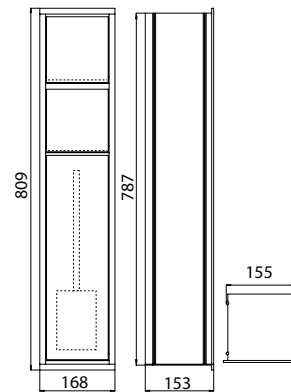

PRODUCTINFORMATIE

Toiletmodules aluminium/zwart

Art.nr.9750 275 50

Reserverol/vochtige doekjes, toiletrolhouder, toiletborstelgarnituur, scharnier rechts/links wisselbaar