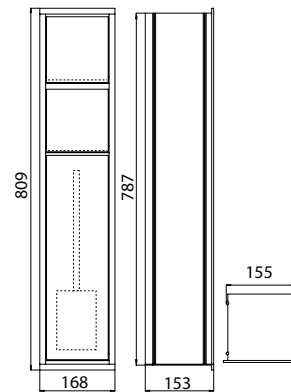

### Toiletmodules aluminium/zwart

Art.nr.9750 275 50

Reserverol/vochtige doekjes, toiletrolhouder, toiletborstelgarnituur, scharnier rechts/links wisselbaar