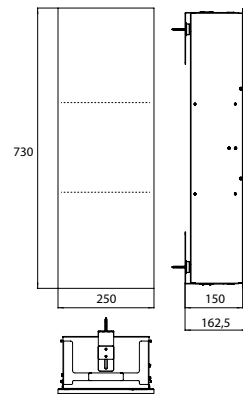

PRODUKTINFORMATION

Schrankmodul - Unterputzmodell alpin-weiss (matt)

Art.-Nr.9755 513 07

mit 2 Glasablagen, Türanschlag rechts.