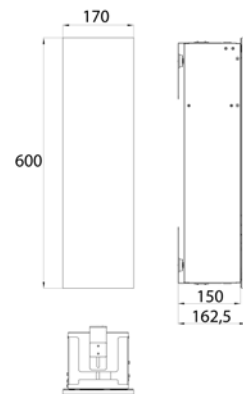

PRODUKTINFORMATION

WC-Modul - Unterputzmodell alpin-weiss (matt)

Art.-Nr.9755 513 09

mit Fächern für WC-Papier und integrierter Toilettenbürstengarnitur. Türanschlag rechts.