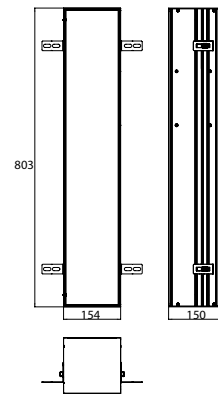

PRODUKTINFORMATION

WC-Modul - Unterputzmodell, Tür befliesbar (Fliese + Kleber, max.: 12 mm) aluminium

Art.-Nr.9756 110 00

mit Fächern für Reserverolle oder Feuchtpapierbox, WC-Papier und integrierter Toilettenbürstengarnitur. Türanschlag links.